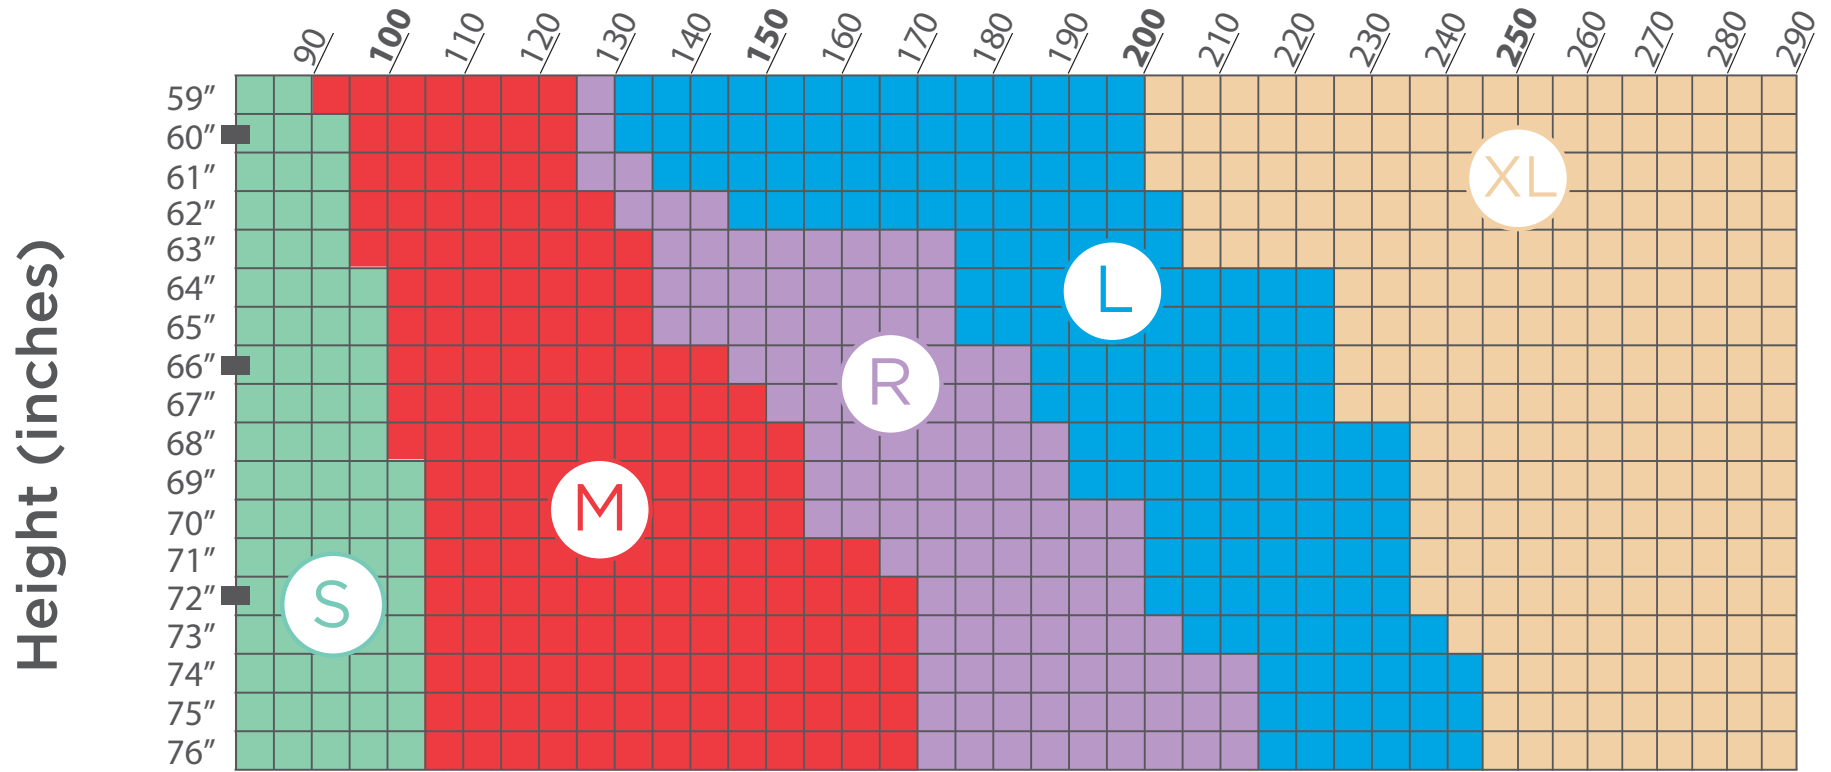

ADULT BRIEFS HEIGHT & WEIGHT SIZING CHART

Weight (lbs.)

Height Conversion Key

59"=4'11"	62"=5'2"	65"=5'5"	68"=5'8"	71"=5'11"	74"=6'2"
60"=5'0"	63"=5'3"	66"=5'6"	69"=5'9"	72"=6'0"	75"=6'3"
61"=5'1"	64"=5'4"	67"=5'7"	70"=5'10"	73"=6'1"	76"=6'4"