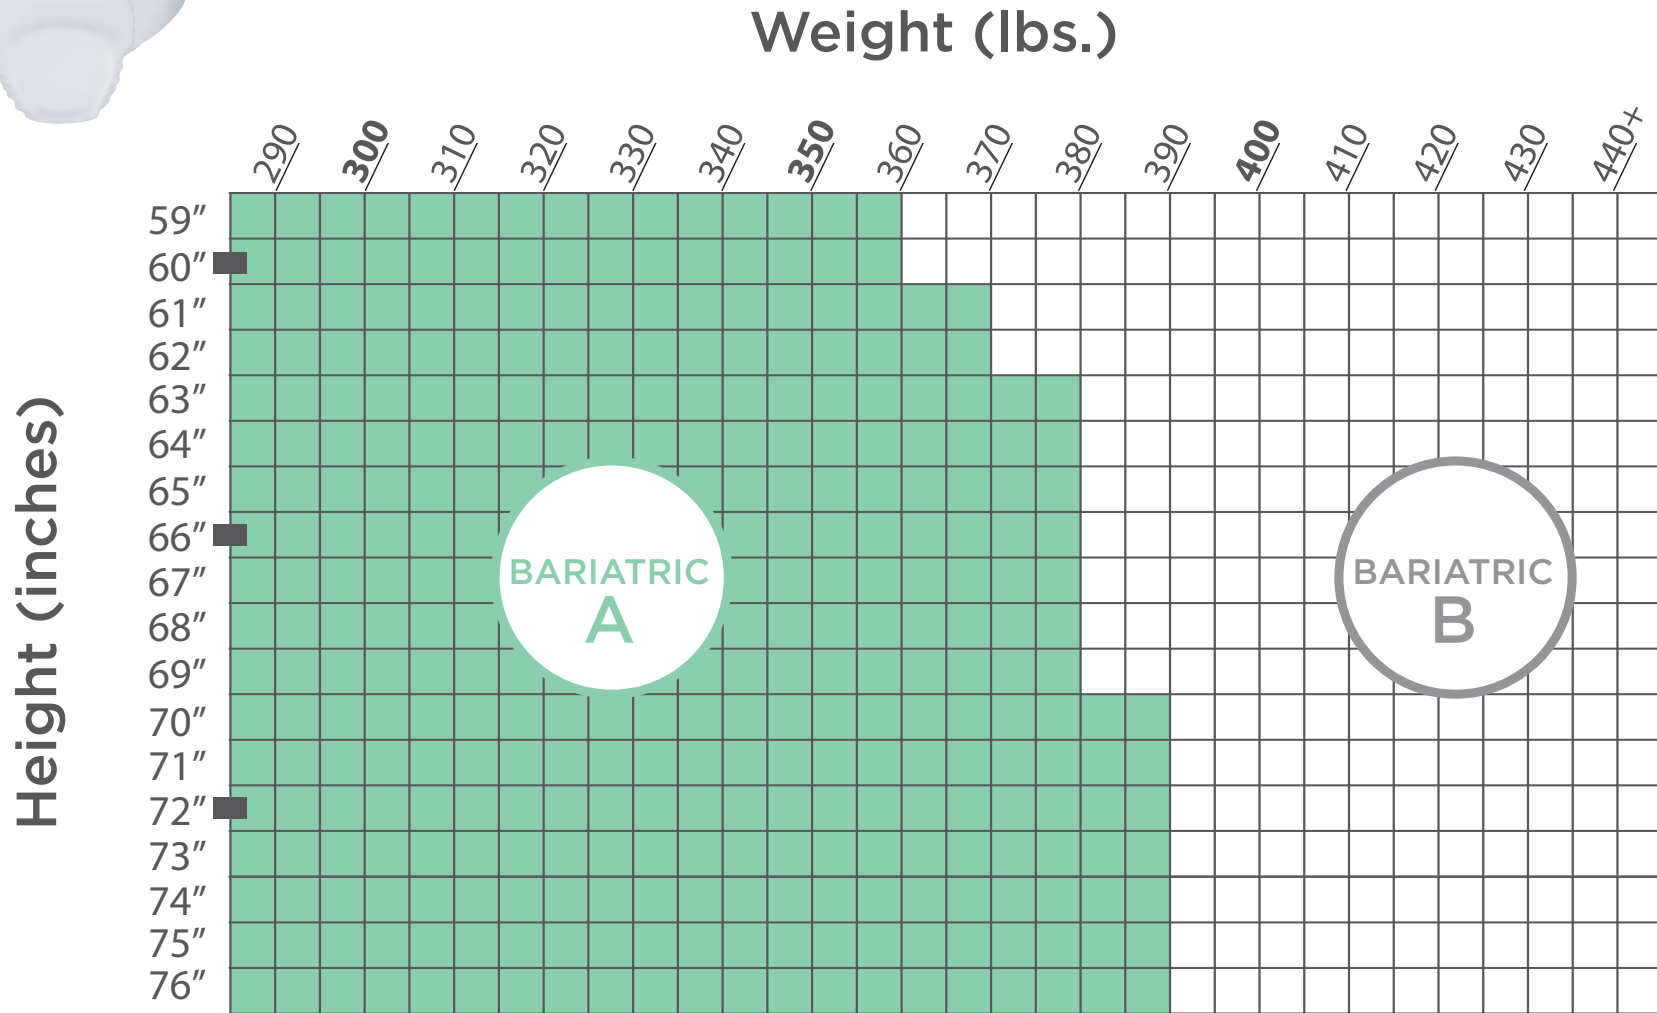

BARIATRIC BRIEFS HEIGHT & WEIGHT SIZING CHART

Height Conversion Key					
59"=4'11"	62"=5'2"	65"=5'5"	68"=5'8"	71"=5'11"	74"=6'2"
60"=5'0"	63"=5'3"	66"=5'6"	69"=5'9"	72"=6'0"	75"=6'3"
61"=5'1"	64"=5'4"	67"=5'7"	70"=5'10"	73"=6'1"	76"=6'4"