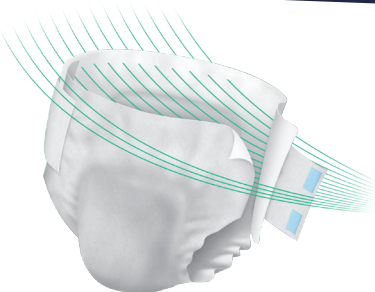

BREEZERS360[®]™ BRIEFS HEIGHT & WEIGHT SIZING CHART

Weight (lbs.)

Height Conversion Key					
59"=4'11"	62"=5'2"	65"=5'5"	68"=5'8"	71"=5'11"	74"=6'2"
60"=5'0"	63"=5'3"	66"=5'6"	69"=5'9"	72"=6'0"	75"=6'3"
61"=5'1"	64"=5'4"	67"=5'7"	70"=5'10"	73"=6'1"	76"=6'4"

NGB Sizing	
Size 1	26" - 48"
Size 2	45" - 62"
Size 3	58" - 70"