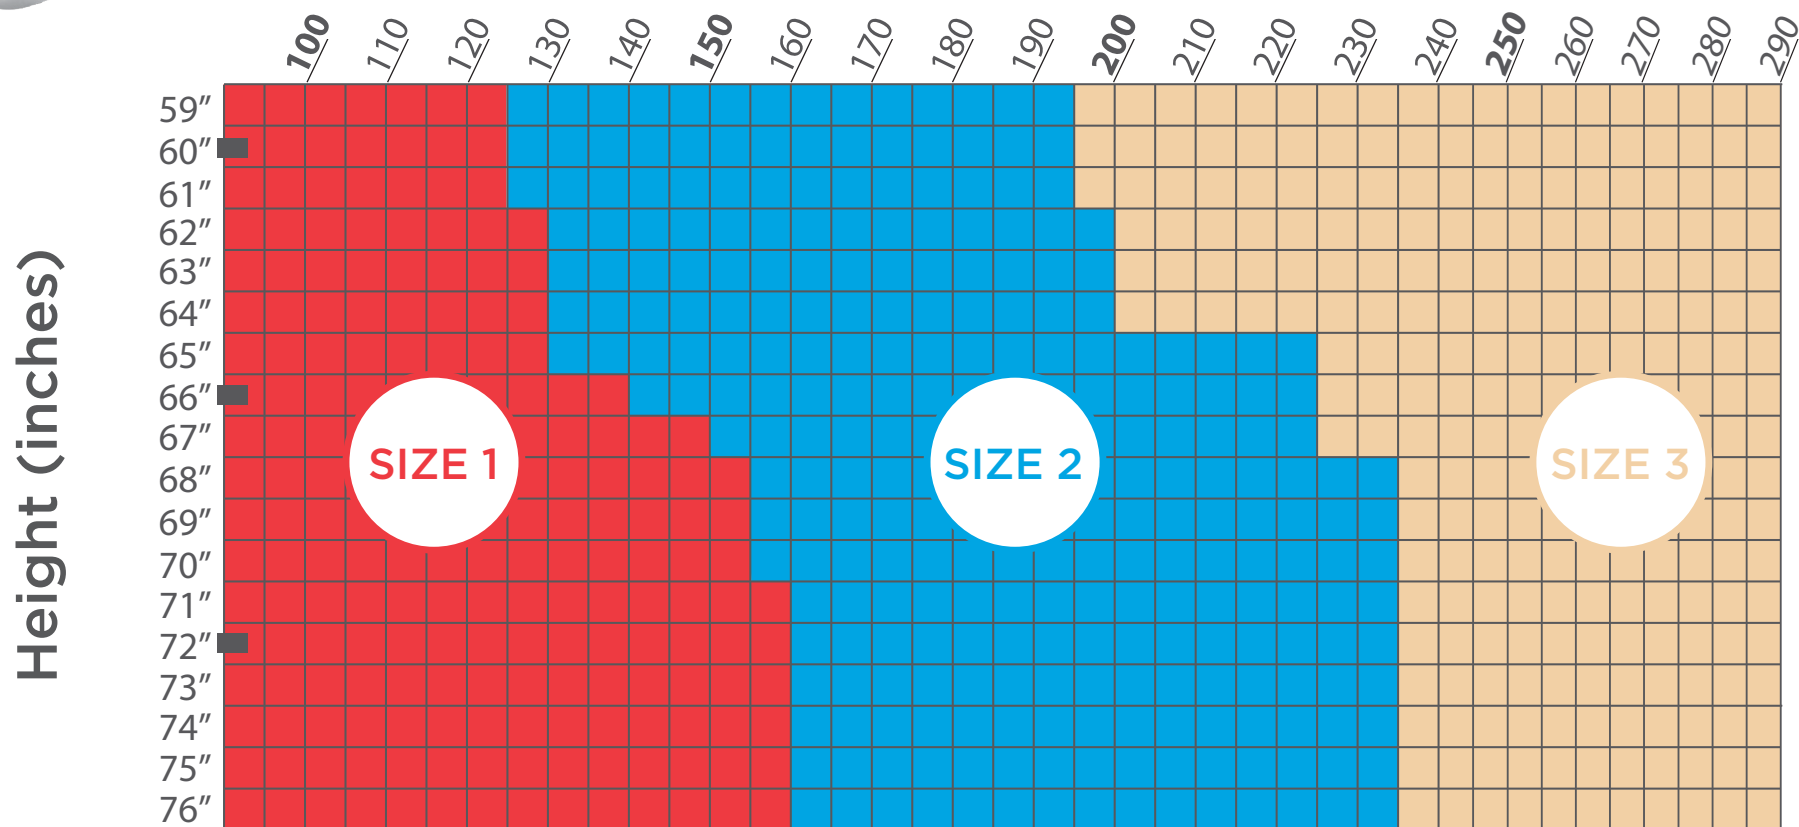

BREEZERS360[®]™ BRIEFS HEIGHT & WEIGHT SIZING CHART

Weight (lbs.)

Height Conversion Key					
59"=4'11"	62"=5'2"	65"=5'5"	68"=5'8"	71"=5'11"	74"=6'2"
60"=5'0"	63"=5'3"	66"=5'6"	69"=5'9"	72"=6'0"	75"=6'3"
61"=5'1"	64"=5'4"	67"=5'7"	70"=5'10"	73"=6'1"	76"=6'4"

NGB Sizing	
Size 1	26" - 48"
Size 2	45" - 62"
Size 3	58" - 70"